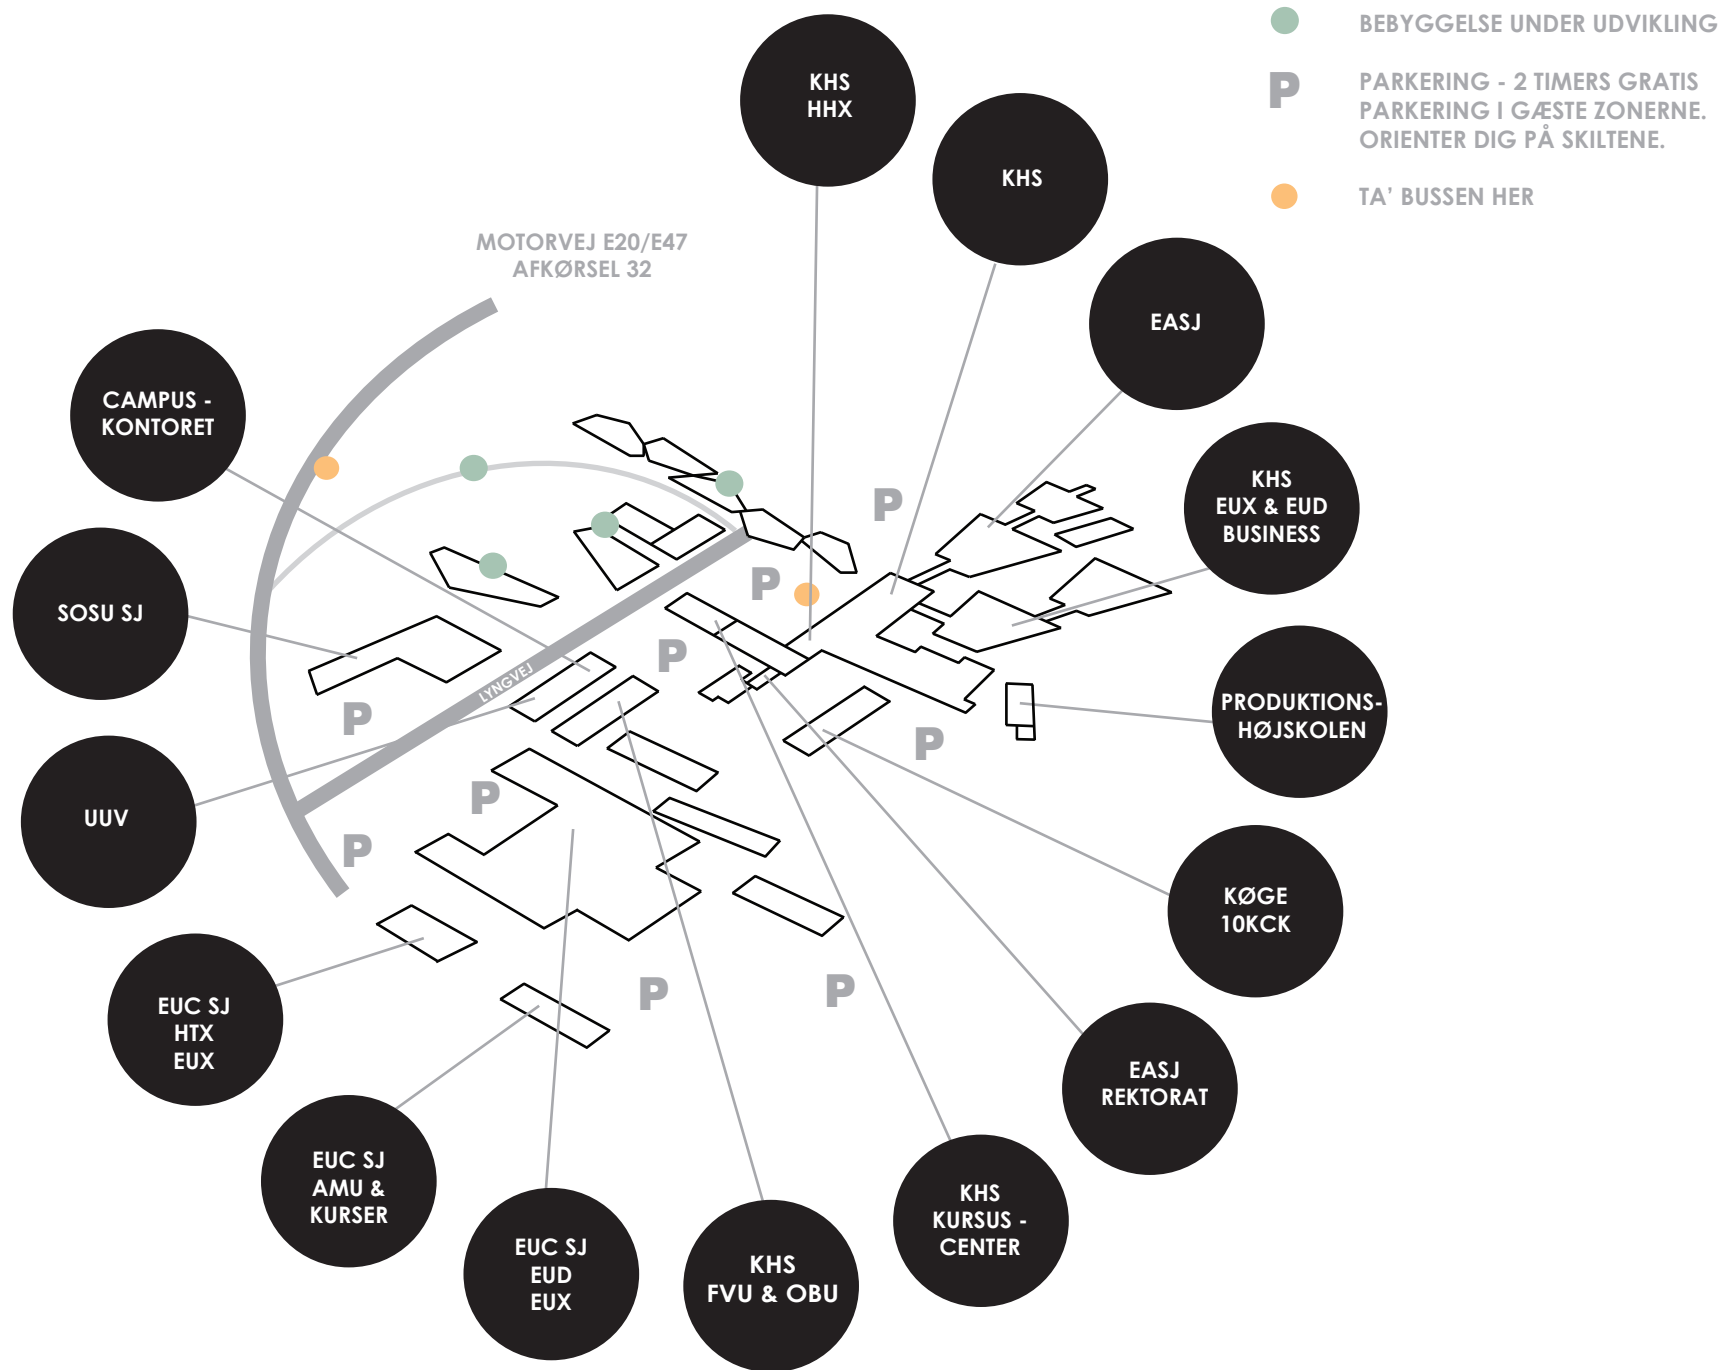

CAMPUS KØGE / MAP

EASJ - ERHVERVSAKADEMI SJÆLLAND. EUC SJ - ERHVERVSUDDANNELSESCENTER SJÆLLAND. KHS - KØGE HANDELSKOLE. KØGE 10KCK - 10. KLASSE KØGE. PRODUKTIONS- HØJSKOLEN - KLEMMENSTRUPGÅRD. SOSU SJ - SJÆLLANDS SOCIAL OG SUNDHEDSSKOLE. UUV - UNGDOMMENS UDDANNELSESVEJLEDNING.

CAMPUS **KØGE**